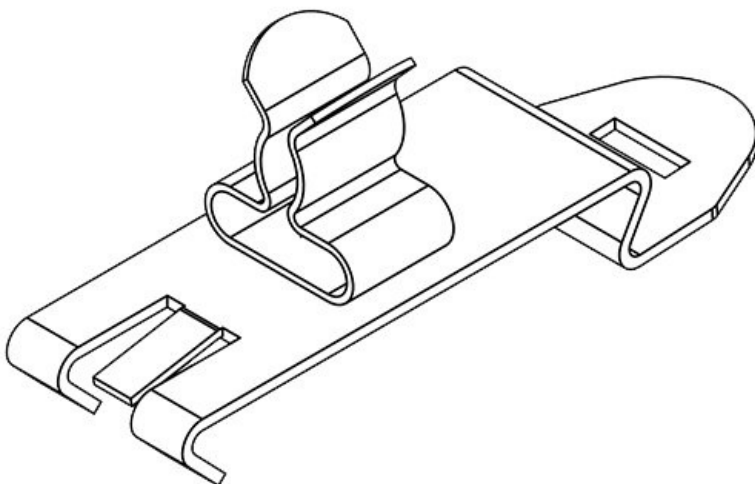

Types et tailles de produits

N° de cde	37616	Diam. min. de	3 mm
EAN	4251269316	blindage	
	937	Diam. max. de	12 mm
Unité	10	blindage	
d'emballage		Longueur	50,3 mm
Nombre de bornes	1	Fonction serre-câble	Non
Type de borne	MSKL	Largeur	15 mm
Pour nombre max. de câbles	1	Hauteur	26 mm
Diamètre de blindage	3 - 12 mm		

N° de cde	36243	Diam. min. de	1,5 mm
EAN	4251269302	blindage	
	329	Diam. max. de	3 mm
Unité	10	blindage	
d'emballage		Longueur	50,4 mm
Nombre de	1	Fonction serre-	Non
bornes		câble	
Type de borne	SKL	Largeur	14 mm
Pour nombre	1	Hauteur	20 mm
max. de câbles			
Diamètre de	1,5 - 3 mm		
blindage			