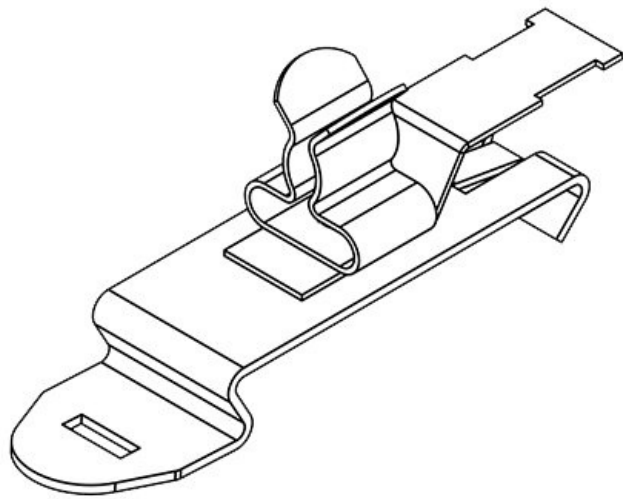

N° de cde	36855	Diam. min. de	3 mm
EAN	4251269304	blindage	
	910	Diam. max. de	6 mm
Unité	10	blindage	
d'emballage		Longueur	56,9 mm
Nombre de	1	Fonction serre-	Oui
bornes		câble	
Type de borne	SKL	Largeur	14 mm
Pour nombre	1	Hauteur	21 mm
max. de câbles			
Diamètre de	3 - 6 mm		
blindage