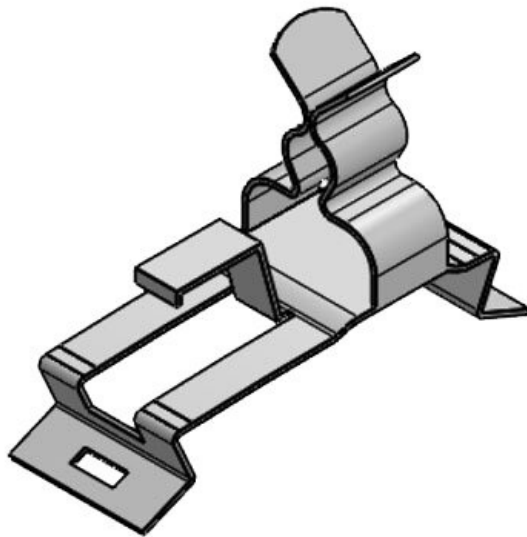

N° de cde	37620	Diam. min. de	3 mm
EAN	4251269316	blindage	
	951	Diam. max. de	12 mm
Unité	10	blindage	
d'emballage		Longueur	43,4 mm
Nombre de	1	Fonction serre-	Oui
bornes		câble	
Type de borne	MSKL	Largeur	15 mm
Pour nombre	1	Hauteur	29,3 mm
max. de câbles		Hauteur de	20 mm
Diamètre de	3 - 12 mm	montage	
blindage