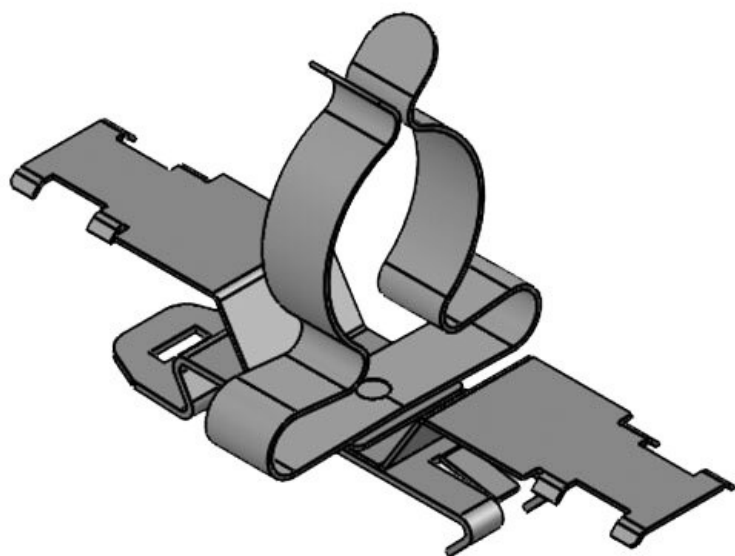

N° de cde	36875.150	Diam. min. de	17 mm
EAN	4251269321	blindage	
	214	Diam. max. de	22 mm
Unité	10	blindage	
d'emballage		Longueur	80 mm
Nombre de	1	Fonction serre-	Oui
bornes		câble	
Type de borne	SKL	Largeur	26,5 mm
Pour nombre	1	Hauteur	42,4 mm
max. de câbles		Hauteur de	35,5 mm
Diamètre de	17 - 22 mm	montage	
blindage			

N° de cde	36880.150	Diam. min. de	22 mm
EAN	4251269321	blindage	
	221	Diam. max. de	30 mm
Unité	10	blindage	
d'emballage		Longueur	80 mm
Nombre de	1	Fonction serre-	Oui
bornes		câble	
Type de borne	SKL	Largeur	35 mm
Pour nombre	1	Hauteur	47 mm
max. de câbles		Hauteur de	40,1 mm
Diamètre de	22 - 30 mm	montage	
blindage			

SFS seul M3

N° de cde	36229	Diamètre trous	3,2 mm
EAN	4251269302	de vis	
	237		
Unité	10		
d'emballage			
Longueur	43,4 mm		
Largeur	7 mm		
Hauteur	8,5 mm		
Nombre de	1		
trous de vis