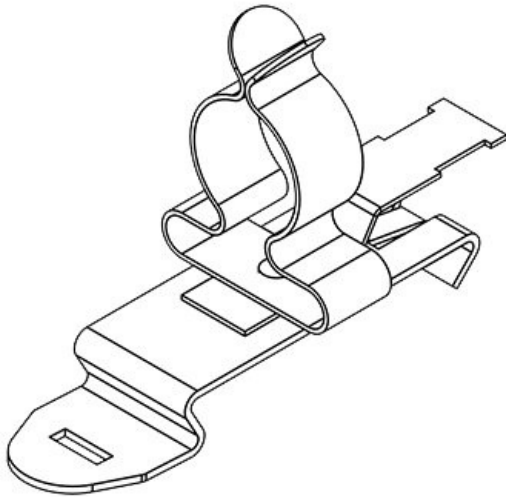

N° de cde	36870	Diam. min. de	11 mm
EAN	4251269304	blindage	
	941	Diam. max. de	17 mm
Unité	10	blindage	
d'emballage		Longueur	71,8 mm
Nombre de	1	Fonction serre-	Oui
bornes		câble	
Type de borne	SKL	Largeur	21 mm
Pour nombre	1	Hauteur	34,4 mm
max. de câbles			
Diamètre de	11 - 17 mm		
blindage