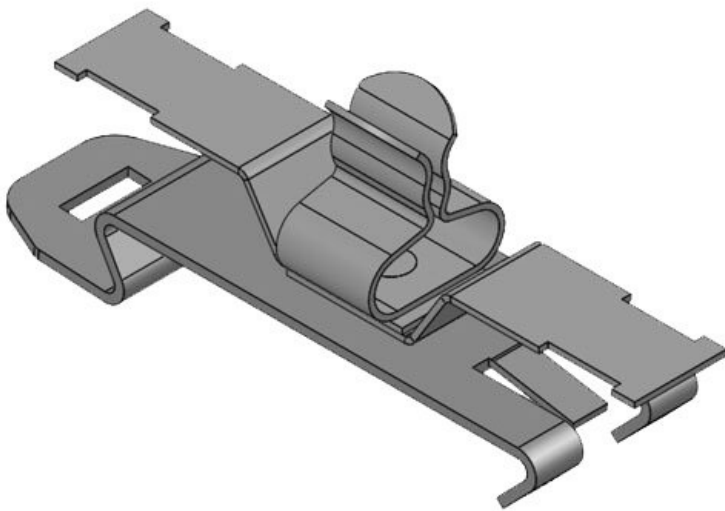

N° de cde	36850.150	Diam. min. de	1,5 mm
EAN	4251269321	blindage	
	160	Diam. max. de	3 mm
Unité	10	blindage	
d'emballage		Longueur	54,5 mm
Nombre de	1	Fonction serre-	Oui
bornes		câble	
Type de borne	SKL	Largeur	14 mm
Pour nombre	1	Hauteur	20,8 mm
max. de câbles		Hauteur de	13,9 mm
Diamètre de	1,5 - 3 mm	montage	
blindage