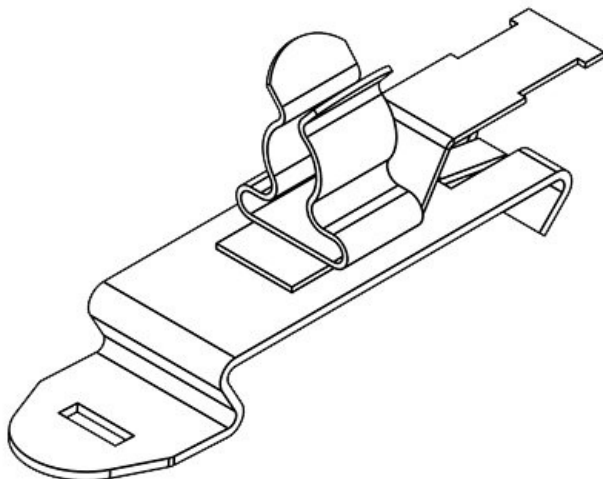

N° de cde	36860	Diam. min. de	6 mm
EAN	4251269304	blindage	
	927	Diam. max. de	8 mm
Unité	10	blindage	
d'emballage		Longueur	56,9 mm
Nombre de	1	Fonction serre-	Oui
bornes		câble	
Type de borne	SKL	Largeur	14 mm
Pour nombre	1	Hauteur	22,4 mm
max. de câbles			
Diamètre de	6 - 8 mm		
blindage