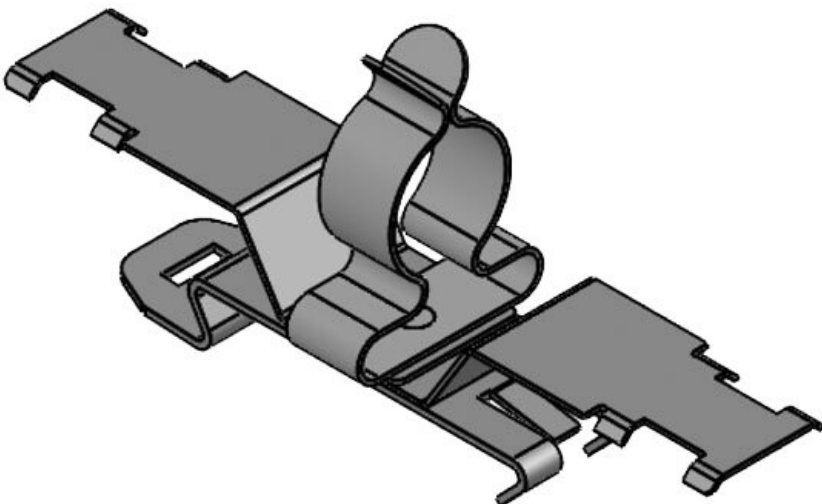

N° de cde	36870.150	Diam. min. de	11 mm
EAN	4251269321	blindage	
	207	Diam. max. de	17 mm
Unité	10	blindage	
d'emballage		Longueur	80 mm
Nombre de	1	Fonction serre-	Oui
bornes		câble	
Type de borne	SKL	Largeur	21 mm
Pour nombre	1	Hauteur	34,9 mm
max. de câbles		Hauteur de	28 mm
Diamètre de	11 - 17 mm	montage	
blindage