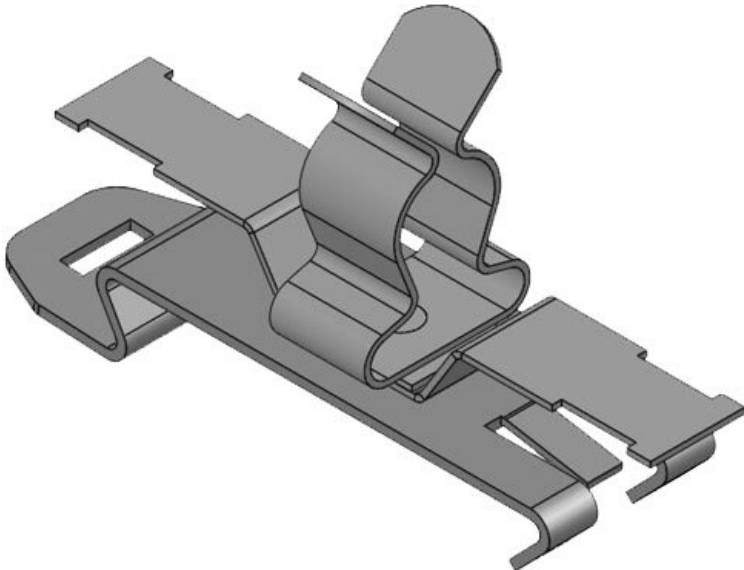

N° de cde	36865.150	Diam. min. de	8 mm
EAN	4251269321	blindage	
	191	Diam. max. de	11 mm
Unité	10	blindage	
d'emballage		Longueur	54,5 mm
Nombre de	1	Fonction serre-	Oui
bornes		câble	
Type de borne	SKL	Largeur	14 mm
Pour nombre	1	Hauteur	27,9 mm
max. de câbles		Hauteur de	21 mm
Diamètre de	8 - 11 mm	montage	
blindage