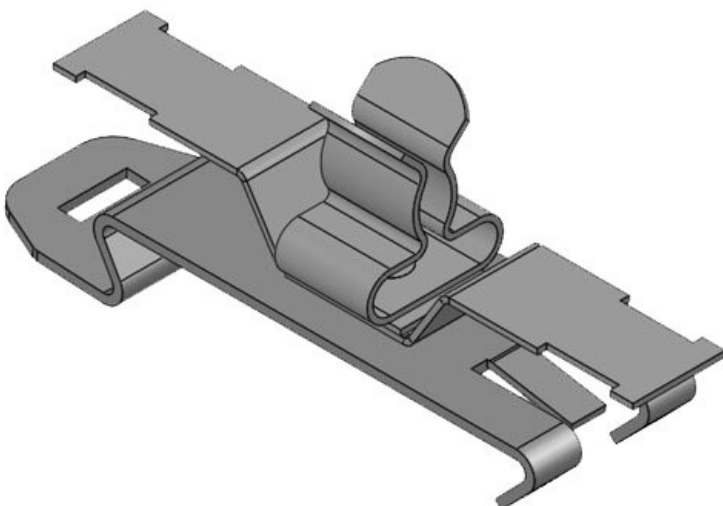

N° de cde	36855.150	Diam. min. de	3 mm
EAN	4251269321	blindage	
	177	Diam. max. de	6 mm
Unité	10	blindage	
d'emballage		Longueur	54,5 mm
Nombre de	1	Fonction serre-	Oui
bornes		câble	
Type de borne	SKL	Largeur	14 mm
Pour nombre	1	Hauteur	21,4 mm
max. de câbles		Hauteur de	14,5 mm
Diamètre de	3 - 6 mm	montage	
blindage