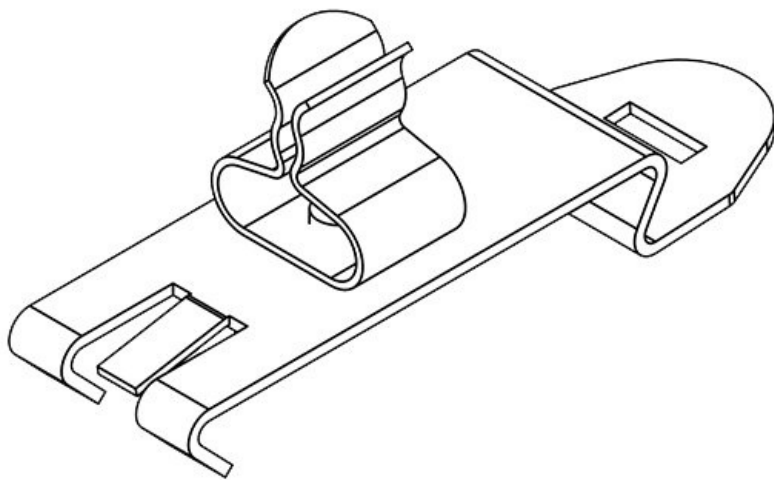

N° de cde	36243	Diam. min. de	1,5 mm
EAN	4251269302	blindage	
	329	Diam. max. de	3 mm
Unité	10	blindage	
d'emballage		Longueur	50,4 mm
Nombre de	1	Fonction serre-	Non
bornes		câble	
Type de borne	SKL	Largeur	14 mm
Pour nombre	1	Hauteur	20 mm
max. de câbles			
Diamètre de	1,5 - 3 mm		
blindage