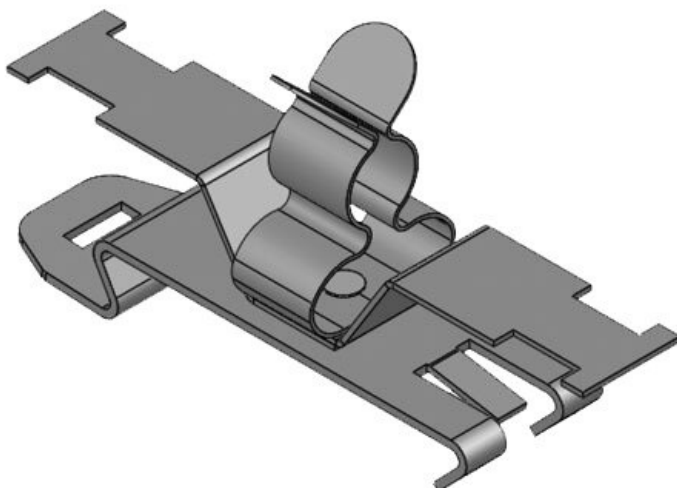

N° de cde	37620.150	Diam. min. de	3 mm
EAN	4251269321	blindage	
	146	Diam. max. de	12 mm
Unité	10	blindage	
d'emballage		Longueur	59 mm
Nombre de	1	Fonction serre-	Oui
bornes		câble	
Type de borne	MSKL	Largeur	14,9 mm
Pour nombre	1	Hauteur	28,4 mm
max. de câbles		Hauteur de	21,5 mm
Diamètre de	3 - 12 mm	montage	
blindage