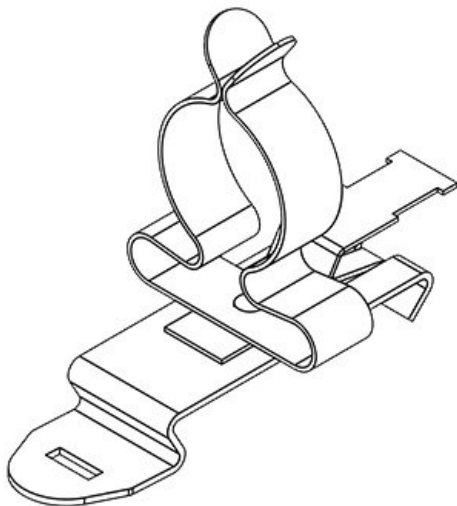

N° de cde	36875	Diam. min. de	17 mm
EAN	4251269304	blindage	
	958	Diam. max. de	22 mm
Unité	10	blindage	
d'emballage		Longueur	71,8 mm
Nombre de	1	Fonction serre-	Oui
bornes		câble	
Type de borne	SKL	Largeur	26,5 mm
Pour nombre	1	Hauteur	41,9 mm
max. de câbles			
Diamètre de	17 - 22 mm		
blindage